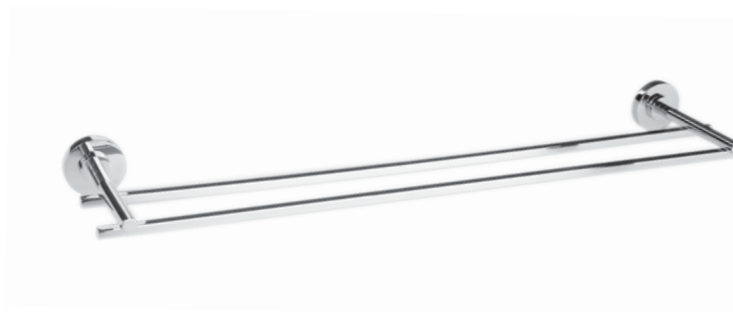

SUI06 PVP 25,30€

Percha / Double robe hook
85x65x50

✓ **STOCK**

SUI08 PVP 37,60€

Toallero oval / Oval towel holder
210x70x140

✓ **STOCK**

Latón / Cromado brillo - Brass / Chrome plated

MEDIDAS ESCUDO - Ø50 mm

KITACC - Rendimiento tubo adhesivo 3-4 piezas

KIT ADHESIVO
ADHESIVE
4,50€ / opcional

EVITE HACER TALADROS
Avoid making holes

SUI10 PVP 49,90€

Toallero recto 50 cm / Towel bar
500x80x50

✓ STOCK

SUI12 PVP 69,90€

Toallero doble 60 cm / Double towel bar
600x130x50

SUI16 PVP 45,90€

Escobillero / Toilet brush holder
155x130x380

✓ STOCK

PVZ05 + Cód. Acabado

PVP 17,80€

Portavasos / Toothbrush holder
80x155x170

✓ **STOCK**