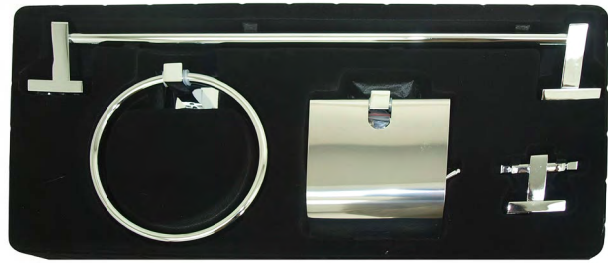

ESTUCHE DAVIS

SETDAV PVP 74,95€

Estuche / Sets

Dimensiones escudo:

45x45

Incluye:

- Portarrollos
- Percha
- Toallero ovalado
- Toallero recto 45cm