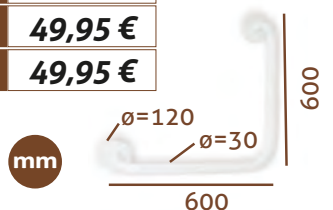

Barra en ángulo de apoyo a pared en 2 puntos

Wall angle handle bar- 2 fixing points

MNV22C	BRILLO Acero inoxidable AISI304 <i>BRIGHT Stainless Steel</i>	PVP	69,95 €
MNV22M	MATE Acero inoxidable AISI304 <i>MATT Finish Stainless Steel</i>	PVP	69,95 €
MNV22BL	BLANCO Acero lacado <i>WHITE Coated Steel</i>	PVP	49,95 €
MNV22NM	NEGRO MATE Acero lacado <i>BLACK MATT Finish Coated Steel</i>	PVP	49,95 €

*Incluye embellecedores para los escudos de anclaje.