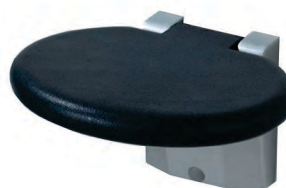

✓ STOCK

ASI1ONE (NEGRO)

PVP 95,50€

Asiento de ducha abatible
/ Folding shower seat
Aluminio y poliuretano
/ Aluminum and polyurethane
300x240x170

✓ STOCK

ASI10BL (BLANCO)

PVP 95,50€

Asiento de ducha abatible
/ Folding shower seat
Aluminio y poliuretano
/ Aluminum and polyurethane
300x240x170