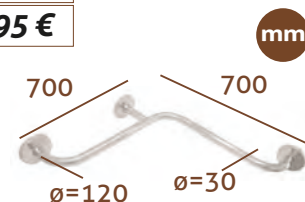

BARRAS DE APOYO A PARED Y PARED-SUELO

Barra de apoyo pared-pared 3 puntos

Wall angle handle bar with 3 fixing points

MNV33C	BRILLO Acero inoxidable AISI304 <i>BRIGHT Stainless Steel</i>	PVP	89,95 €
MNV33M	MATE Acero inoxidable AISI304 <i>MATT Finish Stainless Steel</i>	PVP	89,95 €
MNV33BL	BLANCO Acero lacado <i>WHITE Coated Steel</i>	PVP	69,95 €
MNV33NM	NEGRO MATE Acero lacado <i>BLACK MATT Finish Coated Steel</i>	PVP	69,95 €

*Incluye embellecedores para los escudos de anclaje.

Barra de apoyo ángulo pared-suelo 3 puntos

Wall-floor angle handle bar with 3 fixing points

MNV03C	BRILLO Acero inoxidable AISI304 <i>BRIGHT Stainless Steel</i>	PVP	88,95 €
MNV03M	MATE Acero inoxidable AISI304 <i>MATT Finish Stainless Steel</i>	PVP	88,95 €
MNV03BB	BLANCO Acero lacado <i>WHITE Coated Steel</i>	PVP	73,95 €
MNV03NM	NEGRO MATE Acero lacado <i>BLACK MATT Finish Coated Steel</i>	PVP	73,95 €