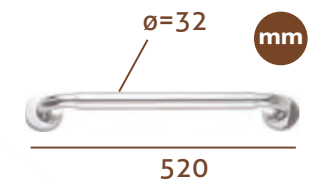

Asidero

Grab bar

VAR7024 BRILLO Acero inoxidable AISI304 *BRIGHT Stainless Steel*

PVP 47,90 € ✓ STOCK