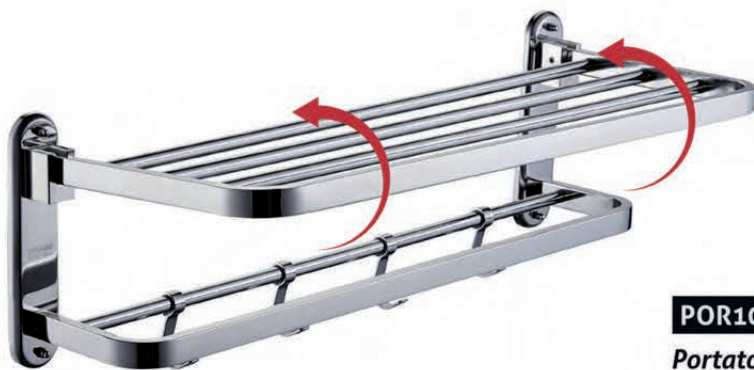

POR103 PVP 49,95€

Portatoallas abatible / Folding towel rack
Acero inox brillo / Bright stainless steel
600x240x190