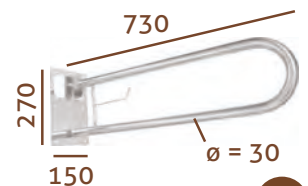

mm

*Incluye portarrollos

MNV64C/MNV64M	Longitud 60cm	PVP	79,95 €
MNV84C/MNV84M	Longitud 80cm	PVP	89,95 €

Barra de apoyo abatible + giratoria con portarrollos

Folding + rotating handle bar with paper holder

MNV04BB	BLANCO Acero lacado <i>WHITE Coated Steel</i>	PVP	69,90 €	✓	STOCK
MNV04NM	NEGRO MATE Acero lacado <i>BLACK MATT Finish Coated Steel</i>	PVP	69,90 €		
MNV04LU	LUMINISCENTE Acero lacado efecto luminiscente <i>LUMINESCENT Steel</i>	PVP	79,95 €