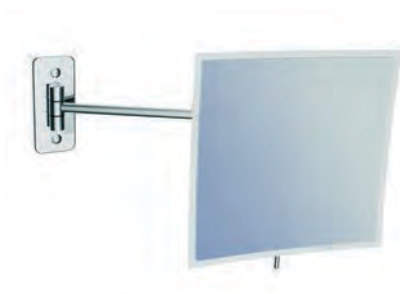

VAR3301 PVP 19,90€

Espejo aumento ventosa
/ Magnifying suction mirror
Acero inoxidable
/ Stainless steel
Ø150

VAR3302 PVP 48,95€

x3

Espejo de aumento orientable pared
/ Adjustable wall magnified mirror
Latón cromado brillo
/ Bright chromed brass
Espejo: 200 x200