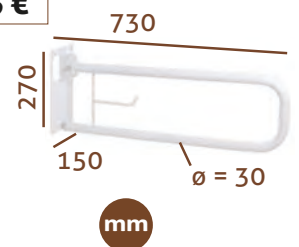

mm

Barra de apoyo abatible texturizado

Textured Folding handle bar

MNV86 + Cod. Acabado	Barra abatible ZEN Acero Lacado <i>Coated steel</i>	PVP	79,95 €
MNV87 + Cod. Acabado	Barra abatible FLORAL Acero Lacado <i>Coated steel</i>	PVP	79,95 €
MNV88 + Cod. Acabado	Barra abatible ART DÉCO Acero Lacado <i>Coated steel</i>	PVP	79,95 €

Acabados disponibles