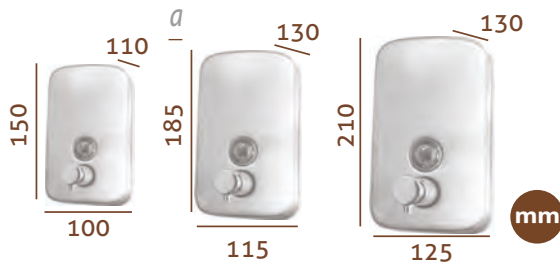

Dispensadores de jabón líquido satinado

Liquid soap dispenser - Matt

DJ001IM	500ml SATINADO Acero inox AISI304 <i>MATT Finish Stainless steel</i>	PVP	25,90 €
DJ002IM	800ml SATINADO Acero inox AISI304 <i>MATT Finish Stainless steel</i>	PVP	28,95 €
DJ003IM	1000ml SATINADO Acero inox AISI304 <i>MATT Finish Stainless steel</i>	PVP	31,90 €

Visor de falta de contenido.
Tornillo de seguridad y fijación antivandálica.
Pulsador de latón cromado.
Fácil llenado (trampilla superior).
Incluye tornillería.