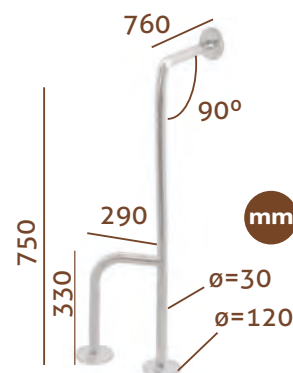

*Incluye embellecedores para los escudos de anclaje.

Barra de apoyo ángulo pared-suelo

Wall-floor angle handle bar

MNV11C	BRILLO Acero inoxidable AISI304 <i>BRIGHT Stainless Steel</i>	PVP	64,95 €
MNV11M	MATE Acero inoxidable AISI304 <i>MATT Finish Stainless Steel</i>	PVP	64,95 €
MNV11BB	BLANCO Acero lacado <i>WHITE Coated Steel</i>	PVP	49,95 €
MNV11NM	NEGRO MATE Acero lacado <i>BLACK MATT Finish Coated Steel</i>	PVP	49,95 €