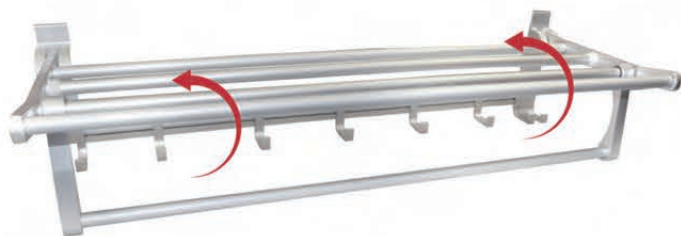

POR103 PVP 49,95€

Portatoallas abatible / Folding towel rack
Acero inox brillo / Bright stainless steel
600x240x190