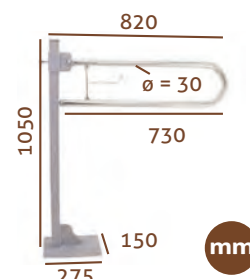

*Incluye portarrollos