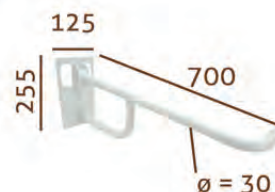

Giro vertical con sistema de freno progresivo.
Sujeción anticaída en posición abatida para evitar el desplome accidental.
Pletina de anclaje de acero de 3mm de espesor, con 4 puntos de fijación a pared para garantizar mejor agarre.