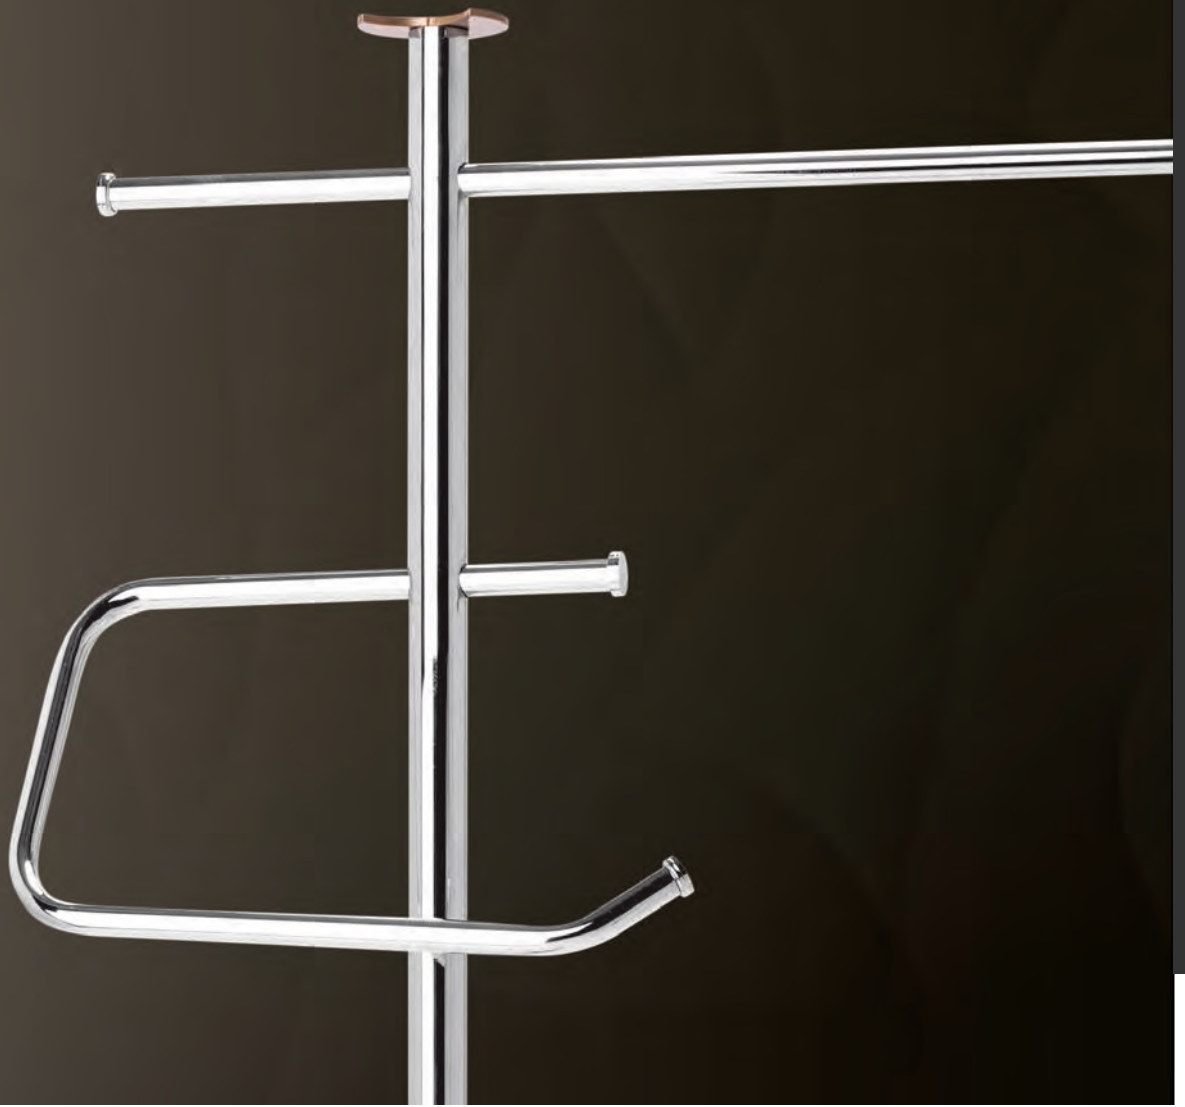

Stands

Cambia antes de que tengas que hacerlo.