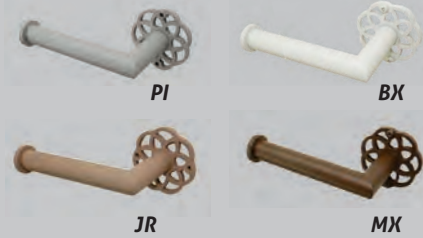

MND70 + Cód. Acabado

PVP 69,95€

Toallero de pie / Towel stand
BØ250 h1020 b300

Acero Inoxidable Lacado - Coated stainless steel

MEDIDAS ESCUDO - Ø65 mm

ACABADOS DISPONIBLES

PI: gris piedra - BK: blanco texturizado
JR: jordania - MX: marrón forja