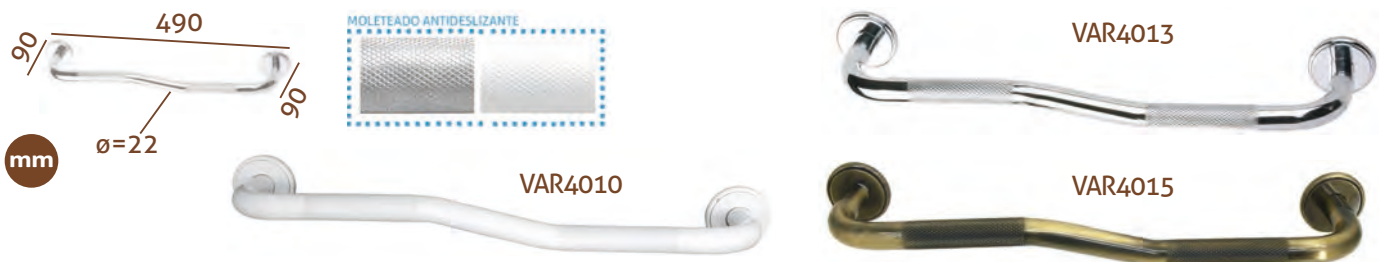

Asidero moleteado antideslizante tipo "Z"

Grab bar

VAR4013	BRILLO Aluminio/zamak <i>BRIGHT Chromed aluminium/zinc alloy</i>	PVP	35,90 €	✓	STOCK
VAR4010	BLANCO Aluminio/zamak <i>WHITE Coated aluminium/zinc alloy</i>	PVP	25,90 €	✓	STOCK
VAR4010NM	NEGRO MATE Aluminio/zamak <i>BLACK MATT Finish Coated aluminium/zinc alloy</i>	PVP	25,90 €		
VAR4015	ALUMINIO- ORO VIEJO <i>ALUMINIUM - ANTIQUE BRONZE</i>	PVP	44,95 €