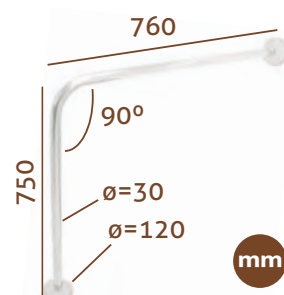

*Incluye embellecedores para los escudos de anclaje.