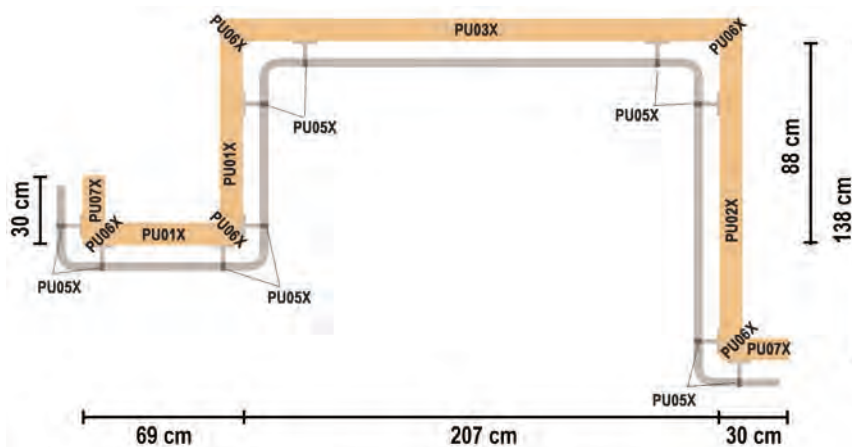

Material: ACERO INOXIDABLE AISI 304
Material: STAINLESS STEEL AISI 304
Acabado / BRILLO "ESPEJO"
Finish: BRIGHT

DESCRIPCIÓN	REFERENCIA	CANTIDAD
TRAMO RECTO - 0,5 m	PU01X	2
TRAMO RECTO - 1,0 m	PU02X	1
TRAMO RECTO - 1,5 m	PU03X	1
SOPORTE	PU05X	10
CODO	PU06X	5
REMATE	PU07X	2

En este ejemplo hemos escogido un pasamanos en acero inoxidable y acabado brillo de las medidas indicadas en el plano