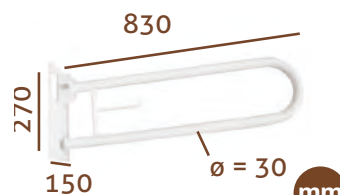

*Incluye portarrollos

mm

MNV64BB	Longitud 60cm	PVP	64,95 €
MNV84BB	Longitud 80cm	PVP	74,95 €

MNV64BB

MNV84BB

ABATIBLE + GIRATORIO

BARRAS DE APOYO ABATIBLES

Barra de apoyo abatible + giratoria antideslizante con portarrollos