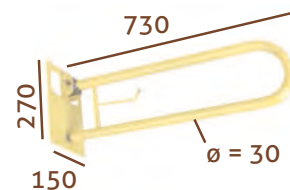

*Incluye portarrollos

mm

MNV64BB	Longitud 60cm	PVP	64,95 €
MNV84BB	Longitud 80cm	PVP	74,95 €

MNV64BB

MNV84BB

ABATIBLE + GIRATORIO

BARRAS DE APOYO ABATIBLES

Barra de apoyo abatible + giratoria antideslizante con portarrollos