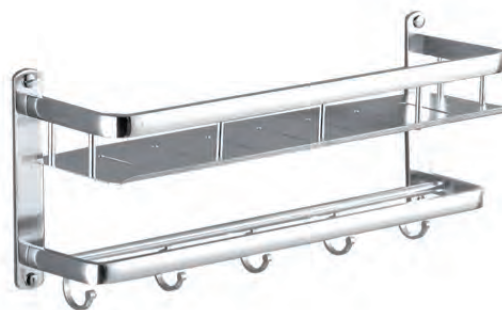

ETN07 PVP 34,90€

Estantería adhesiva con toallero y perchas

/ Adhesive shelf with towel-rails and hooks

Aluminio satinado / Satin aluminum

400x130x210