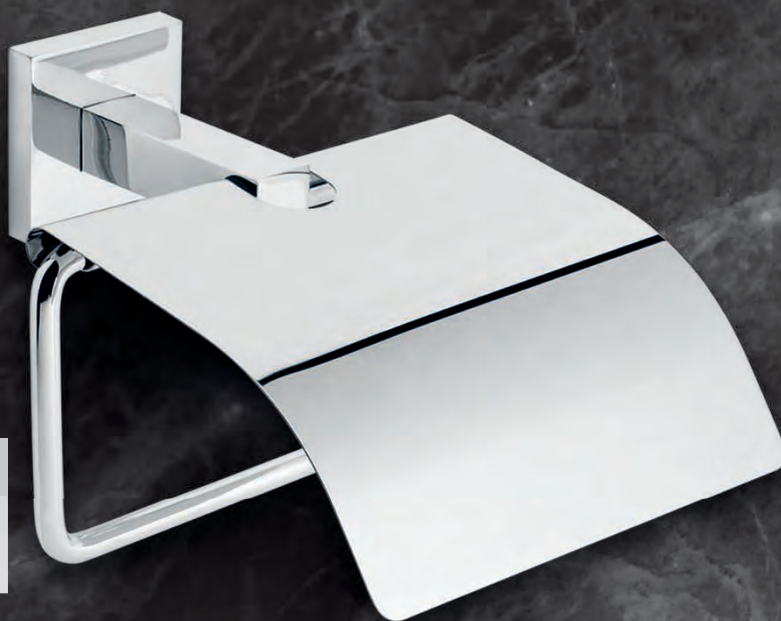

KAR01 PVP 12,70€

Portarrollos / Paper holder
133x65x130

✓ **STOCK**

KAR03 PVP 11,60€

Jabonera / Soap dish
108x116x45