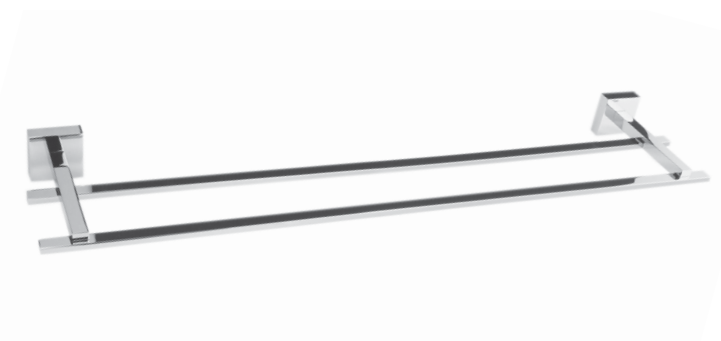

 **KIT ADHESIVO**
ADHESIVE
4,50€ / opcional

 **EVITE HACER TALADROS**
Avoid making holes

TOR10 PVP 55,90€

Toallero recto 58 cm / Towel bar
580x75x40

TOR11 PVP 53,90€

Toallero recto 45 cm / Towel bar
455x75x40

✓ **STOCK**

TOR12 PVP 78,00€

Toallero Doble 58 cm / Double towel bar
580x125x40

TOR16 PVP 43,90€

Escobillero / Toilet brush holder
95x135x385

✓ **STOCK**

CAP08 PVP 41,90€

CAP08 + Cód. Acabado