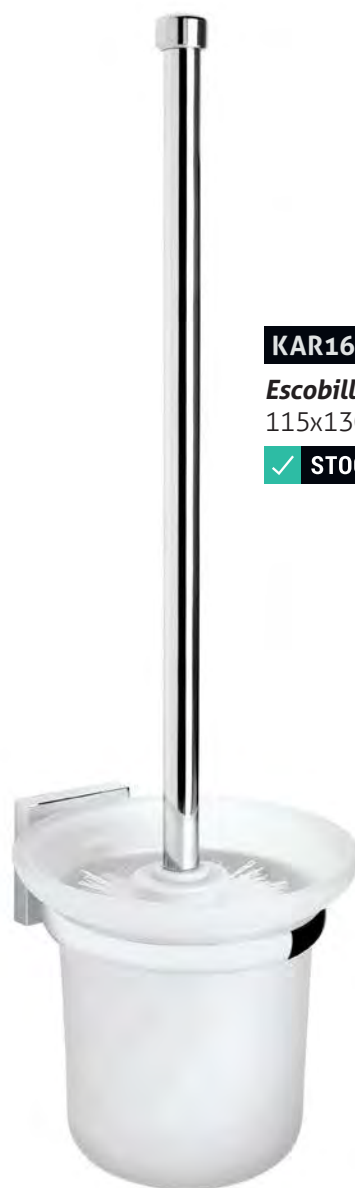

KAR16 PVP 23,90€

Escobillero / Toilet brush holder
115x130x375 (110)

✓ **STOCK**