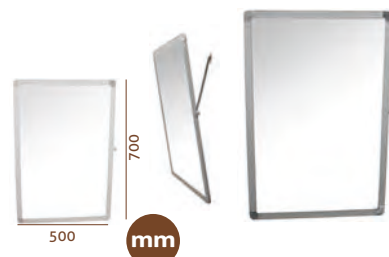

ESPEJOS DE PARED Y RECLINABLES Y ESCOBILLEROS

Espejo de pared fijo y reclinable

Wall mirror

ESP67 **FIJO** Aluminio lacado gris RAL 9006 **PVP 49,90 €**

Aluminium

ESP68 **RECLINABLE** Aluminio lacado gris RAL 9006 **PVP 62,50 €**

Aluminium