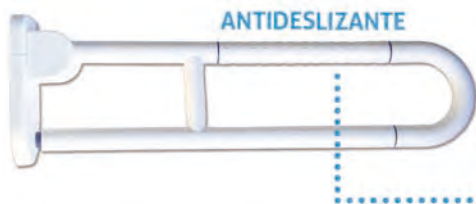

*Incluye portarrollos

BARRAS DE APOYO ABATIBLES

Barra de apoyo abatible antideslizante

Anti-slip folding handle bar

MNV07 BLANCO ALUMINIO ABS *WHITE Aluminium/ABS* PVP **179,00 €**

Sujeción anticaída en posición abatida par evitar el desplome accidental.
Interior de aluminio.
Tramo antideslizante.