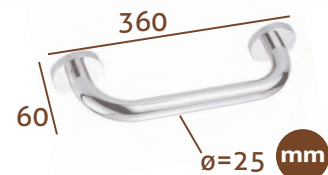

Asideros adhesivos

Adhesive grab bar

VAR4055	MATE Aluminio <i>MAT Finish aluminium</i>	PVP	19,90 €
VAR4056	BRILLO Acero inoxidable AISI 304 <i>BRIGHT Stainless steel</i>	PVP	24,90 €

VAR4055

VAR4056

Posibilidad de fijación:
ADHESIVA o TORNILLERIA
(ambos incluidos)