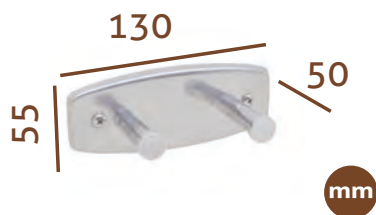

Portavasos

Toothbrush holder

BSC05CR	CROMO Acero lacado efecto cromo <i>Chrome Coated steel</i>	PVP	9,50 €
BSC05BL	BLANCO Acero lacado <i>WHITE Coated steel</i>	PVP	9,50 €

Percha doble

Double hook

BSC06CR	Acero lacado efecto cromo <i>Chrome Coated steel</i>	PVP	5,95 €
BSC06BL	Acero lacado <i>WHITE Coated steel</i>	PVP	5,95 €