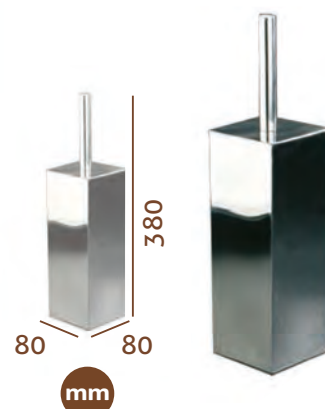

Escobillero cuadrado

Toilet brush

ESCO7 **BRILLO** Acero inox. **PVP 27,95 €** ✓ **STOCK**

BRIGHT Stainless steel

ESCO7BL **BLANCO** Acero inox. lacado **PVP 29,95 €** ✓ **STOCK**

WHITE Coated Steel

ESCO7NM **NEGRO MATE** Acero inox. lacado **PVP 29,95 €** ✓ **STOCK**

BLACK MATT Finish Stainless steel