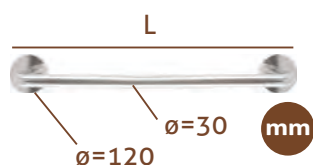

L= 500mm	MNV15C	BRILLO Acero inoxidable AISI304 <i>BRIGHT Stainless Steel</i>	PVP	29,90 €
	MNV15M	MATE Acero inoxidable AISI304 <i>MATT Finish Stainless Steel</i>	PVP	29,90 €
	MNV15BL	BLANCO Acero lacado <i>WHITE Coated Steel</i>	PVP	24,90 €
	MNV15NM	NEGRO MATE Acero lacado <i>BLACK MATT Finish Coated Steel</i>	PVP	24,90 €
L= 600mm	MNV16C	BRILLO Acero inoxidable AISI304 <i>BRIGHT Stainless Steel</i>	PVP	32,50€
	MNV16M	MATE Acero inoxidable AISI304 <i>MATT Stainless Steel</i>	PVP	32,50€
	MNV16BL	BLANCO Acero lacado <i>WHITE Coated Steel</i>	PVP	26,50 €
	MNV16NM	NEGRO MATE Acero lacado <i>BLACK MATT Finish Coated Steel</i>	PVP	26,50 €
L= 800mm	MNV17C	BRILLO Acero inoxidable AISI304 <i>BRIGHT Stainless Steel</i>	PVP	36,95 €
	MNV17M	MATE Acero inoxidable AISI304 <i>MATT Finish Stainless Steel</i>	PVP	36,95 €
	MNV17BL	BLANCO Acero lacado <i>WHITE Coated Steel</i>	PVP	29,90 €
	MNV17NM	NEGRO MATE Acero lacado <i>BLACK MATT Finish Coated Steel</i>	PVP	29,90 €
L= 900mm	MNV18C	BRILLO Acero inoxidable AISI304 <i>BRIGHT Stainless Steel</i>	PVP	38,95 €
	MNV18M	MATE Acero inoxidable AISI304 <i>MATT Finish Stainless Steel</i>	PVP	38,95 €
	MNV18BL	BLANCO Acero lacado <i>MATT Finish Stainless Steel</i>	PVP	32,50 €
	MNV18NM	NEGRO MATE Acero lacado <i>BLACK MATT Finish Coated Steel</i>	PVP	32,50 €
L=1000mm	MNV19C	BRILLO Acero inoxidable AISI304 <i>BRIGHT Stainless Steel</i>	PVP	42,50 €
	MNV19M	MATE Acero inoxidable AISI304 <i>MATT Finish Stainless Steel</i>	PVP	42,50 €
	MNV19BL	BLANCO Acero lacado <i>WHITE Coated Steel</i>	PVP	34,50 €
	MNV19NM	NEGRO MATE Acero lacado <i>BLACK MATT Finish Coated Steel</i>	PVP	34,50 €
L=1200mm	MNV20C	BRILLO Acero inoxidable AISI304 <i>BRIGHT Stainless Steel</i>	PVP	44,90 €
	MNV20M	MATE Acero inoxidable AISI304 <i>MATT Finish Stainless Steel</i>	PVP	44,90 €
	MNV20BL	BLANCO Acero lacado <i>WHITE Coated Steel</i>	PVP	36,50 €
	MNV20NM	NEGRO MATE Acero lacado <i>BLACK MATT Finish Coated Steel</i>	PVP	36,50 €
L=1500mm	MNV21C	BRILLO Acero inoxidable AISI304 <i>BRIGHT Stainless Steel</i>	PVP	47,95 €
	MNV21M	MATE Acero inoxidable AISI304 <i>MATT Finish Stainless Steel</i>	PVP	47,95 €
	MNV21BL	BLANCO Acero lacado <i>WHITE Coated Steel</i>	PVP	39,95 €
	MNV21NM	NEGRO MATE Acero lacado <i>BLACK MATT Finish Coated Steel</i>	PVP	39,95 €