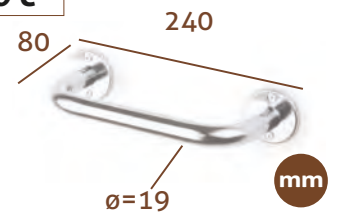

Asidero pequeño

Small grab bar

VAR2053CC	BRILLO Acero cromado <i>BRIGHT Chromed Steel</i>	PVP	9,40 €	☒ STOCK
VAR2053B	BLANCO Acero lacado <i>WHITE Coated Steel</i>	PVP	9,40 €	
VAR2053NM	NEGRO MATE Acero <i>BLACK MATT Finish Coated Steel</i>	PVP	9,40 €