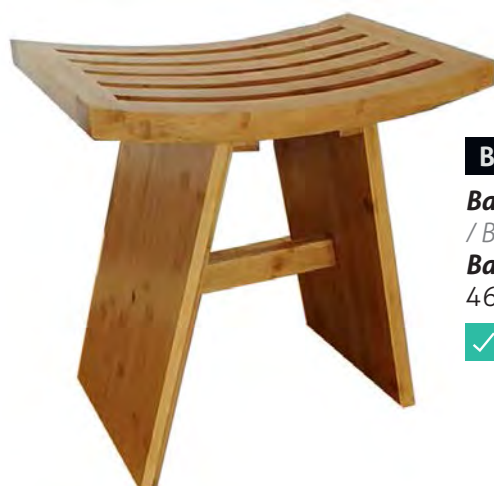

BANQ51 PVP 117,95€

Banqueta bambú Zen
/ Bathroom seat
Bambú / Bamboo
460x305x465

✓ **STOCK**

BANQ50 PVP 86,75€

Banqueta bambú Natura
/ Bathroom seat
Bambú / Bamboo
450x300x475

✓ **STOCK**