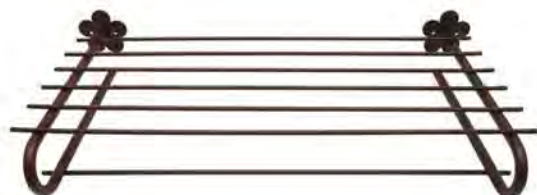

PVZ60 + Cód. Acabado

PVP 51,50€ **MX BX NX**

Portatoallas pared / Wall towel rack
Acero lacado / Coated steel
410x290x135

Ver Serie Provenza **pág. 42**