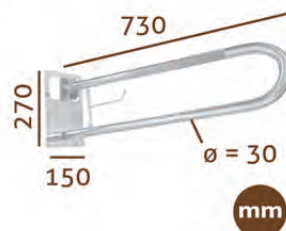

BARRAS DE APOYO ABATIBLES

Barra de apoyo abatible + giratoria antideslizante con portarrollos

Anti-slip folding + rotating handle bar with paper holder

MNV34C	BRILLO Acero inoxidable AISI304 <i>BRIGHT Stainless Steel</i>	PVP 89,95 €
MNV34M	MATE Acero inoxidable AISI304 <i>MATT Finish Stainless Steel</i>	PVP 89,95 €

Giro vertical con sistema de freno progresivo.
Sujeción anticaída en posición abatida para evitar el desplome accidental.
Pletina de anclaje de 3mm con 6 puntos de fijación a pared, mejor agarre.
Tramo **moletado antideslizante** (mejor agarre).

*Incluye portarrollos

Barra de apoyo abatible + giratoria desmontable con portarrollos

Removable folding + rotating handle bar with paper holder

MNV24C	BRILLO Acero inoxidable AISI304 <i>BRIGHT Stainless Steel</i>	PVP 111,90 €
MNV24M	MATE Acero inoxidable AISI304 <i>MATT Finish Stainless Steel</i>	PVP 111,90 €

Cuando no necesite usar la barra abatible, **desmóntela**: deslice hacia arriba la barra y la pletina (queda fijada a la pared sólo la placa de anclaje).
Incluye un **portarrollos** para colgar cuando se desmonta la barra: deslice hacia abajo el portarrollos y la pletina hasta encajarlo en la placa de anclaje.
Giro vertical con sistema de freno progresivo.
Sujeción anticaída en posición abatida.

*Incluye portarrollos

Barra de apoyo abatible + giratoria con portarrollos

Folding + rotating handle bar with paper holder

MNV89C	BRILLO Acero inoxidable AISI304 <i>BRIGHT Stainless Steel</i>	PVP 74,95 €
MNV89BL	BLANCO Acero lacado <i>WHITE Coated Steel</i>	PVP 54,95 €
MNV89NM	NEGRO MATE Acero lacado <i>BLACK MATT Finish Coated Steel</i>	PVP 54,95 €