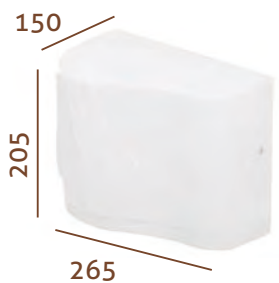

Secador de manos automático

Automatic hand dryer

SM003PL BLANCO Plástico ABS WHITE ABS PVP 77,90 € ✓ STOCK

Potencia nominal: 1600W
Flujo de aire: 10,6m/s
Caudal: 162m3/h
Voltaje/frecuencia: 230V/50HZ
Grado de protección: IPX1
Sensor de detección por infrarrojos