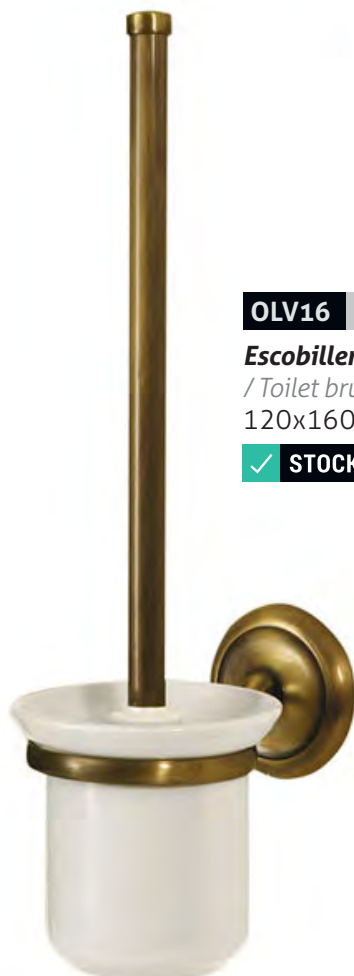

OLV06 PVP 6,20€

Percha
/ Double robe hook
75x60x75

✓ **STOCK**

OLV16 PVP 22,50€

Escobillero
/ Toilet brush holder
120x160x400

✓ **STOCK**

Completa tu baño

POR10210V