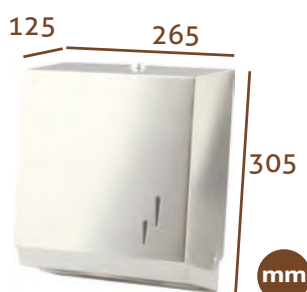

PVP

53,40 €

STOCK

DP002IB

400-600 toallas BRILLO Acero inox AISI304 *BRIGHT Stainless steel*

PVP

53,40 €

STOCK