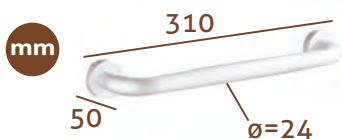

Asideros adhesivos

Adhesive grab bar

VAR4055	MATE Aluminio <i>MAT Finish aluminium</i>	PVP	19,90 €
VAR4056	BRILLO Acero inoxidable AISI 304 <i>BRIGHT Stainless steel</i>	PVP	24,90 €

VAR4055

VAR4056

Posibilidad de fijación:
ADHESIVA o TORNILLERIA
(ambos incluidos)