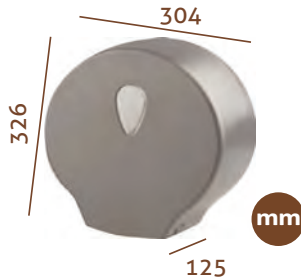

mm

Visor de falta de contenido.
Incluye tornillería.

PRO08

PRO09

PORTARROLLOS INDUSTRIALES

Portarrollos higiénico industrial

Toilet paper dispenser

PR010 NEGRO Plástico ABS *BLACK ABS Plastic* PVP **46,40 €**