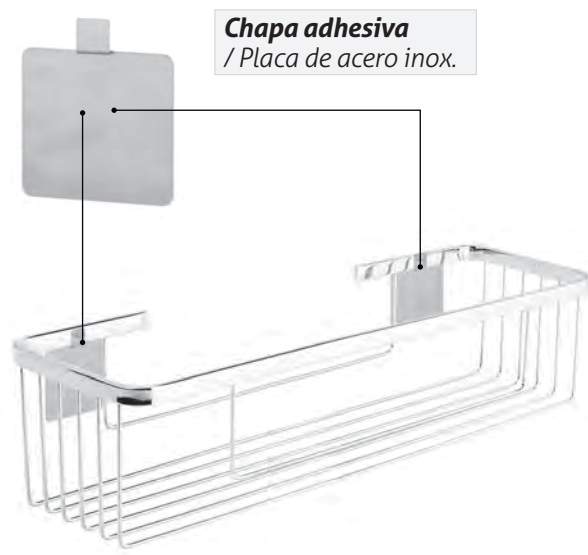

AQUA913AD PVP 23,90€

Portagel de rincón / Corner shower basket
Inoxidable cromado brillo

/ Bright chromed stainless steel

300x220x100

✓ **STOCK**

AQUA915AD PVP 29,90€

Portagel rectangular

/ Rectangular shower basket

Inoxidable cromado brillo

/ Bright chromed stainless steel

310x125x100

✓ **STOCK**

AQUA914AD PVP 49,90€

Portagel de rincón doble

/ Double corner shower basket

Inoxidable cromado brillo

/ Bright chromed stainless steel

220x220x390

✓ **STOCK**

Chapa adhesiva
/ Placa de acero inox.

AQUA917AD PVP 34,90€

Portagel rectangular

/ Rectangular shower basket

Inoxidable cromado brillo