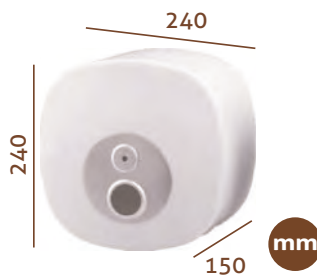

29,80 €

Visor de falta de contenido
Incluye tornillería.

Dispensador de toallitas de papel

Wall paper towel dispenser

DP15

NEGRO Plástico ABS *BLACK ABS plastic*

PVP

47,20 €