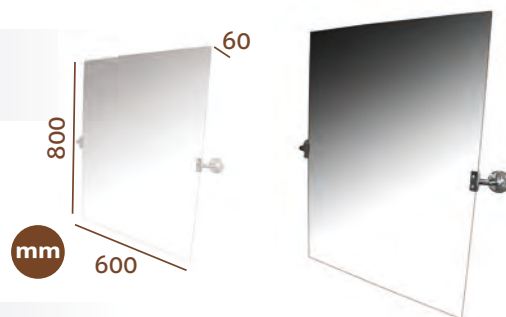

Aluminium

Espejo de pared reclinable

Wall mirror

ESP69 **BRILLO** Acero cromado **PVP 46,90 €**

BRIGHT Cromed steel

Escobillero WAGNER

Toilet brush

ESCO4 **SUELO BRILLO** Acero inoxidable/latón **PVP 26,95 €** ✓ **STOCK**