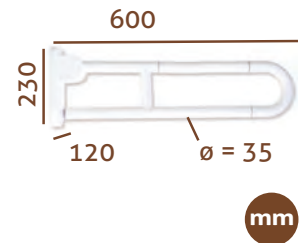

*Incluye portarrollos

BARRAS DE APOYO ABATIBLES

Barra de apoyo abatible antideslizante

Anti-slip folding handle bar

MNV07 BLANCO ALUMINIO ABS *WHITE Aluminium/ABS* PVP **179,00 €**

Sujeción anticaída en posición abatida par evitar el desplome accidental.
Interior de aluminio.
Tramo antideslizante.