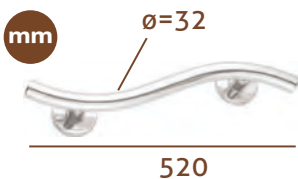

Ideal uso infantil
(Para salir de la bañera solos)

Asidero modelo "Onda"

Grab bar

VAR7023 BRILLO Acero inoxidable AISI304 *BRIGHT Stainless Steel*

PVP 46,90 € ✓ STOCK

Asidero

Grab bar

VAR7024 BRILLO Acero inoxidable AISI304 *BRIGHT Stainless Steel*