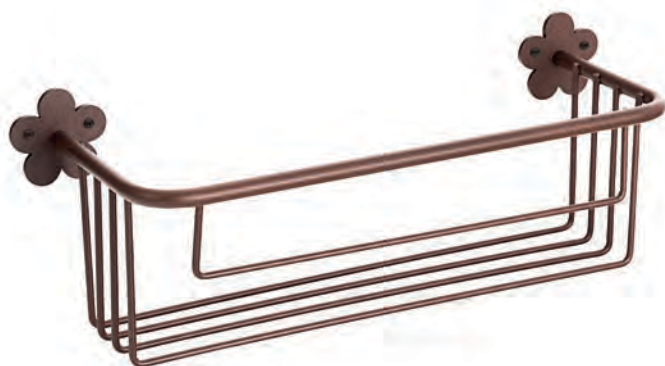

PVZ901 + Cód. Acabado

PVP 31,40€

Portagel recto varilla
/ Rectangular shower basket
365x120x125