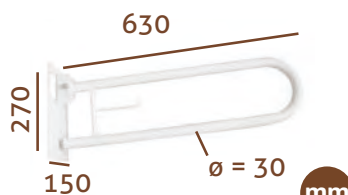

*Incluye portarrollos

mm

MNV64BB	Longitud 60cm	PVP	64,95 €
MNV84BB	Longitud 80cm	PVP	74,95 €

MNV64BB

MNV84BB

ABATIBLE + GIRATORIO

BARRAS DE APOYO ABATIBLES

Barra de apoyo abatible + giratoria antideslizante con portarrollos