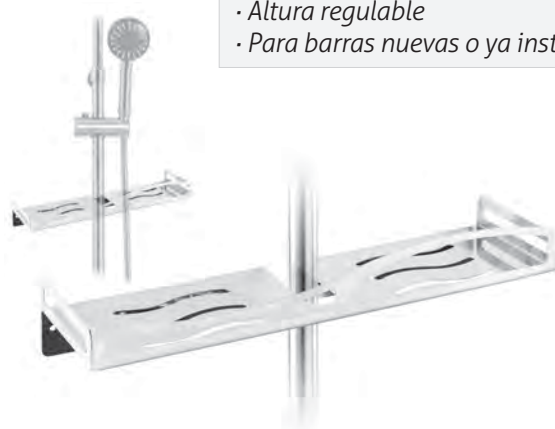

Portagel sobre grifo
/ Shower basket on tap
Inoxidable cromado brillo
/ Bright chromed stainless steel
300x140x355

✓ STOCK

AQUA912 PVP 59,90€

AQUA912 + Cód. Acabado

PVP 63,90€

BM NM

Portagel doble de mampara
/ Double basket for shower enclose
Inoxidable cromado brillo
/ Bright chromed stainless steel
290x135x520

AQUA911AL PVP 27,95€

Portagel bajo grifo
/ Shower basket on tap
Aluminio / Aluminum
305x135x460

✓ **STOCK**

AQUA911AL+Cód.Acabado

PVP 27,95€

BM NM

Portagel bajo grifo
/ Shower basket on tap
Aluminio lacado
/ Coated aluminum
305x135x460

- Adaptable a barras de diferente altura
- Altura regulable
- Para barras nuevas o ya instaladas

AQUA918 PVP 29,90€

Portagel de columna de ducha adhesiva
/ Adhesive shower basket for bar shower
Inoxidable brillo / Bright stainless steel
405x125x100