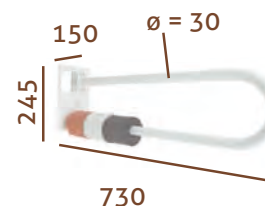

EN CONTINUA INNOVACION

Ahora varios modelos de barras abatibles se pliegan a la pared para ocupar el mínimo espacio

Novedad New
Giratorio Rotating
Ahorre espacio Save space

ABATIBLE + GIRATORIO

Busque este icono en nuestros modelos

Posibilidad de acabado en diferentes colores.

*Consultar

BARRAS DE APOYO ABATIBLES

Barra de apoyo abatible + giratoria con portarrollos

Folding + rotating handle bar with paper holder

MNV85C	BRILLO Acero inoxidable AISI304 <i>BRIGHT Stainless Steel</i>	PVP	64,50 €
MNV85M	MATE Acero inoxidable AISI304 <i>MATT Finish Stainless Steel</i>	PVP	64,50 €
MNV85CR	EFECTO CROMO Acero lacado <i>CHROME Coated Steel</i>	PVP	49,90 €
MNV85BL	BLANCO Acero lacado <i>WHITE Coated Steel</i>	PVP	49,90 €
MNV85NM	NEGRO MATE Acero lacado <i>BLACK MATT Coated Steel</i>	PVP	49,90 €

ABATIBLE + GIRATORIO

Giro vertical con sistema de freno progresivo.
Sujeción anticaída en posición abatida para evitar el desplome accidental.
Pletina de anclaje con 6 puntos de fijación a pared, mejor agarre.

*Con espacio para rollos