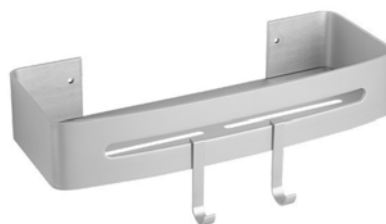

- Adaptable a barras de diferente altura
- Altura regulable
- Para barras nuevas o ya instaladas

AQUA918 PVP 29,90€

Portagel de columna de ducha adhesiva
/ Adhesive shower basket for bar shower
Inoxidable brillo / Bright stainless steel
405x125x100

AQUA916 PVP 37,50€

Portagel para columna de ducha
/ Shower basket for bar shower
Inoxidable brillo / Bright stainless steel
Cesta: 200x115x130
Total: 245x115x130

✓ **STOCK**

AQUA301 PVP 24,75€

Portagel esquina con perchas móviles
/ Corner shower basket with hangers
Aluminio satinado / Satin aluminum
220x220x90