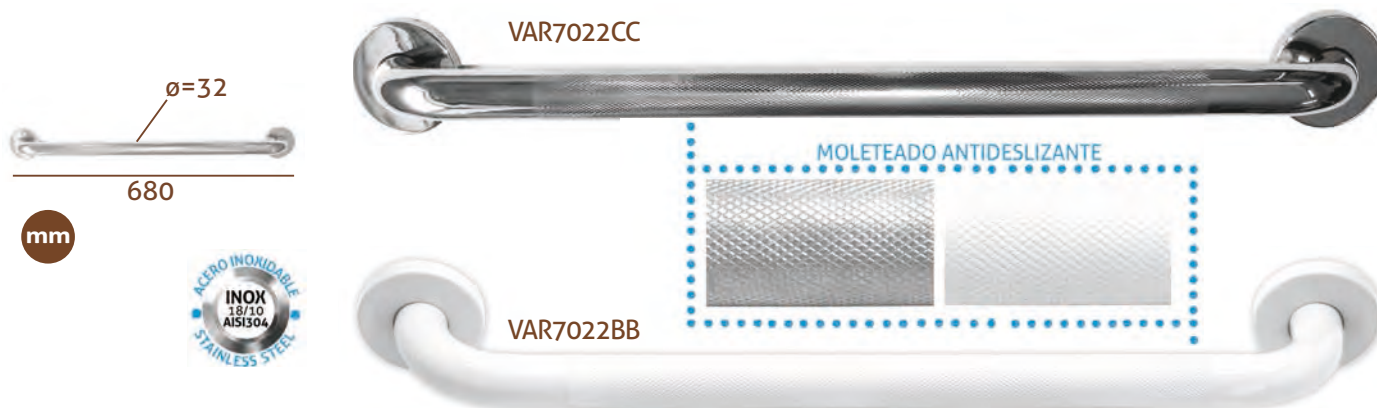

ASIDEROS ANTIDESLIZANTES

Asidero antideslizante

Grab bar

VAR7021CC	BRILLO Acero inox. AISI304 <i>BRIGHT Stainless Steel</i>	PVP	18,95 €	✓	STOCK
VAR7021CS	MATE Acero inox. AISI304 <i>MATT Finish Stainless Steel</i>	PVP	18,95 €	✓	STOCK
VAR7021BB	BLANCO Acero inox. lacado <i>WHITE Coated Stainless Steel</i>	PVP	18,95 €	✓	STOCK

VAR7022CC	BRILLO Acero inox. AISI304 <i>BRIGHT Stainless Steel</i>	PVP	29,90 €	✓	STOCK
VAR7022BB	BLANCO Acero inox. lacado <i>WHITE Coated Stainless Steel</i>	PVP	29,90 €	✓	STOCK

Asidero antideslizante

Grab bar

VAR7031	BRILLO Acero inoxidable AISI304 <i>BRIGHT Stainless Steel</i>	PVP	38,95 €	✓	STOCK
----------------	--	------------	----------------	---	--------------

VAR7032	BRILLO Acero inoxidable AISI304 <i>BRIGHT Stainless Steel</i>	PVP	49,50 €	✓	STOCK
----------------	--	------------	----------------	---	--------------