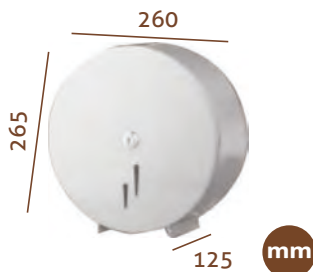

Portarrollos higiénico industrial

Toilet paper dispenser

PRO01IM SATINADO Acero inox AISI304 *MATT Finish Stainless steel* PVP **48,40 €** ✓ STOCK

PRO01IX BRILLO Acero inox AISI304 *BRIGHT Stainless steel* PVP **48,40 €**

Visor de falta de contenido.
Cierre de seguridad con llave.
Robusto y resistente a impactos.
Corte fácil (reborde dentado)
Incluye tornillería.