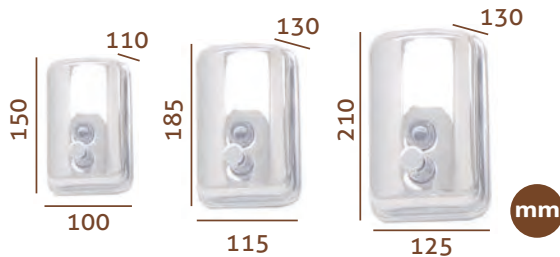

DISPENSADORES DE JABÓN

Dispensadores de jabón líquido brillo

Liquid soap dispenser - Bright

DJ001IB	500ml BRILLO Acero inox AISI304 <i>BRIGHT Finish Stainless steel</i>	PVP	25,90 €	
DJ002IB	800ml BRILLO Acero inox AISI304 <i>BRIGHT Finish Stainless steel</i>	PVP	28,95 €	✓ STOCK
DJ003IB	1000ml BRILLO Acero inox AISI304 <i>BRIGHT Finish Stainless steel</i>	PVP	31,90 €	

Visor de falta de contenido.
Tornillo de seguridad y fijación antivandálica.
Pulsador de latón cromado.
Fácil llenado (trampilla superior)
Incluye tornillería.