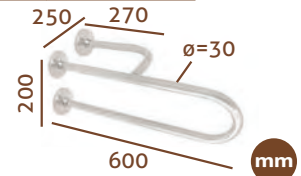

*Incluye embellecedores para los escudos de anclaje.

Barra de ángulo de pared orientable

Wall angle handle bar

DERECHA	MNV10CD	BRILLO Acero inoxidable AISI304 <i>BRIGHT Stainless Steel</i>	PVP	89,95 €
	MNV10MD	MATE Acero inoxidable AISI304 <i>MATT Finish Stainless Steel</i>	PVP	89,95 €
	MNV10BLD	BLANCO Acero lacado <i>WHITE Coated Steel</i>	PVP	69,95 €
	MNV10NMD	NEGRO MATE Acero lacado <i>BLACK MATT Finish Coated Steel</i>	PVP	69,95 €