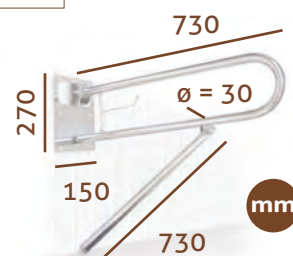

*Incluye portarrollos

Barra abatible con columna de apoyo y portarrollos

Folding handle bar with support and paper holder

MNV12C

BRILLO/LACADO GRIS Acero inoxidable AISI304 *BRIGHT/GREY Stainless Steel*

PVP 124,95 €